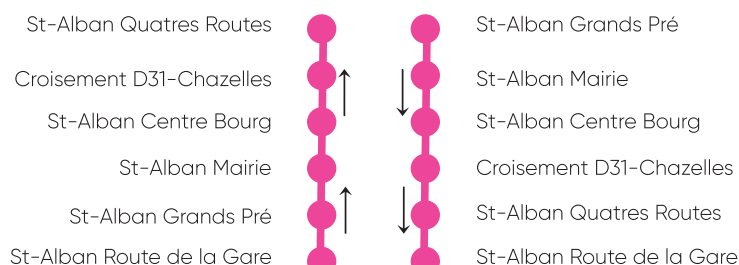

15

15 direction Roanne

		En VACANCES SCOLAIRES					
		Du LUNDI au VENDREDI			SAM.		
St-Alban-les-Eaux	St-Alban Grands Prés	9:15	13:15	17:45	9:15	13:15	17:45
	St-Alban Mairie	9:16	13:16	17:46	9:16	13:16	17:46
	St-Alban Centre Bourg	9:17	13:17	17:47	9:17	13:17	17:47
	Croisement D31-Chazelles	9:18	13:18	17:48	9:18	13:18	17:48
	St-Alban Quatres Routes	9:19	13:19	17:49	9:19	13:19	17:49
	St-Alban Route de la Gare	9:20	13:20	17:50	9:20	13:20	17:50
St-André d'Apchon	Vergaud	9:22	13:22	17:52	9:22	13:22	17:52
	La Treille	9:23	13:23	17:53	9:23	13:23	17:53
	St-André Mairie	9:23	13:23	17:53	9:23	13:23	17:53
	Rue Franche	9:24	13:24	17:54	9:24	13:24	17:54
	Sarcey	9:25	13:25	17:55	9:25	13:25	17:55
	Corbet	9:27	13:27	17:57	9:27	13:27	17:57
Pouilly-les-Nonains	La Croix Brasée	9:28	13:28	17:58	9:28	13:28	17:58
	Pouilly Bourg	9:30	13:30	18:00	9:30	13:30	18:00
St-Léger-sur-Roanne	St-Léger Bourg	9:32	13:32	18:02	9:32	13:32	18:02
	Le Verdier	9:33	13:33	18:03	9:33	13:33	18:03
	Cabaret de l'âne	9:34	13:34	18:04	9:34	13:34	18:04
Riorges	Les Triodins	9:35	13:35	18:05	9:35	13:35	18:05
	La Croix Blanche	9:36	13:36	18:06	9:36	13:36	18:06
	Riorges M Foch	9:37	13:37	18:07	9:37	13:37	18:07
	Champfleury	9:38	13:38	18:08	9:38	13:38	18:08
Roanne	Les Canaux	9:39	13:39	18:09	9:39	13:39	18:09
	Gare Routière	9:40	13:40	18:10	9:40	13:40	18:10
	Déportés (Lycée J.Puy)	9:42	13:42	-	9:42	13:42	-