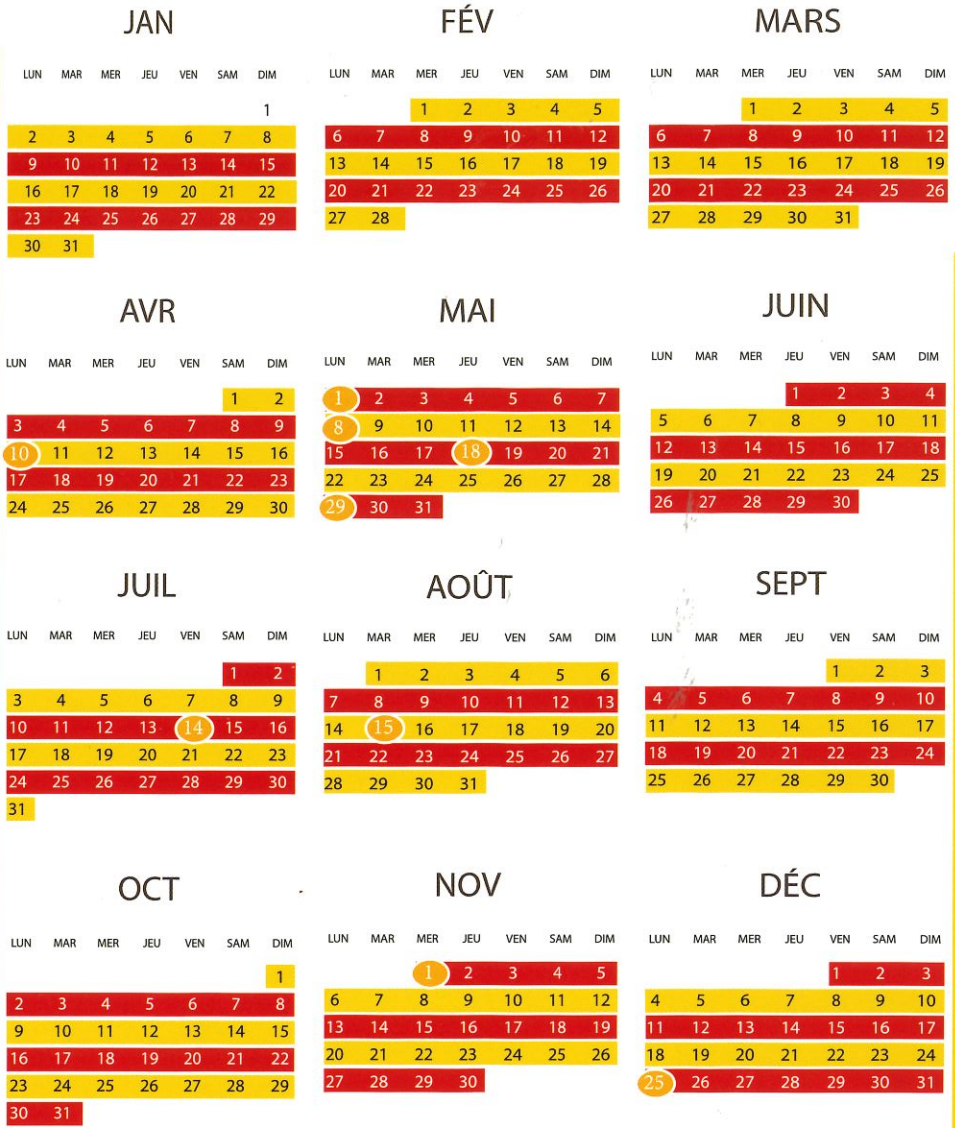

LUNDI

MARDI

MERCREDI

JEUDI

VENDEDI

SEMAINE
IMPAIRE

EMBALLAGES
+
PAPIERS
en vrac, sans
sac et bien vidés

SEMAINE
PAIRE

ORDURES
MÉNAGÈRES
en sacs fermés

**penser à bien sortir son bac la veille au soir du jour de collecte*

JOURS FÉRIÉS

En cas de jour férié, les collectes prévues à ces dates et tous les jours suivants de la semaine sont toutes décalées d'une journée, jusqu' à la collecte du vendredi qui passe exceptionnellement au samedi.
Exemple : le lundi de Pâques 10/04 la collecte sera reportée au mardi 11 et ainsi de suite jusqu'au samedi.

- LUNDI 10 AVRIL Pâques
- LUNDI 1^{er} MAI Fête du Travail
- LUNDI 08 MAI Victoire 1945
- JEUDI 18 MAI Ascension
- LUNDI 29 MAI Pentecôte

- VENDEDI 14 JUILLET Fête Nationale
- MARDI 15 AOÛT Assomption
- MERCREDI 1^{er} NOVEMBRE Toussaint
- LUNDI 25 DÉCEMBRE Noël
- LUNDI 1^{er} JANVIER Nouvel An 2024

Un doute, une question ?

N° vert 0 800 17 34 50

Plus d'infos sur
aggloroanne.fr

APPEL GRATUIT Du lundi au jeudi de 8h à 16h30 et le vendredi de 8h à 12h

SEMAINE IMPAIRE SEMAINE PAIRE